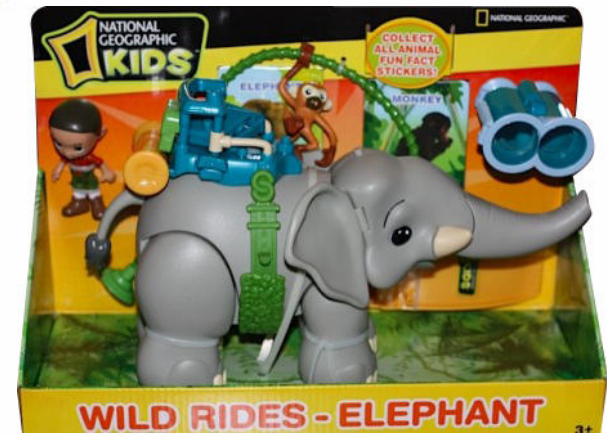

Упаковка игрушки